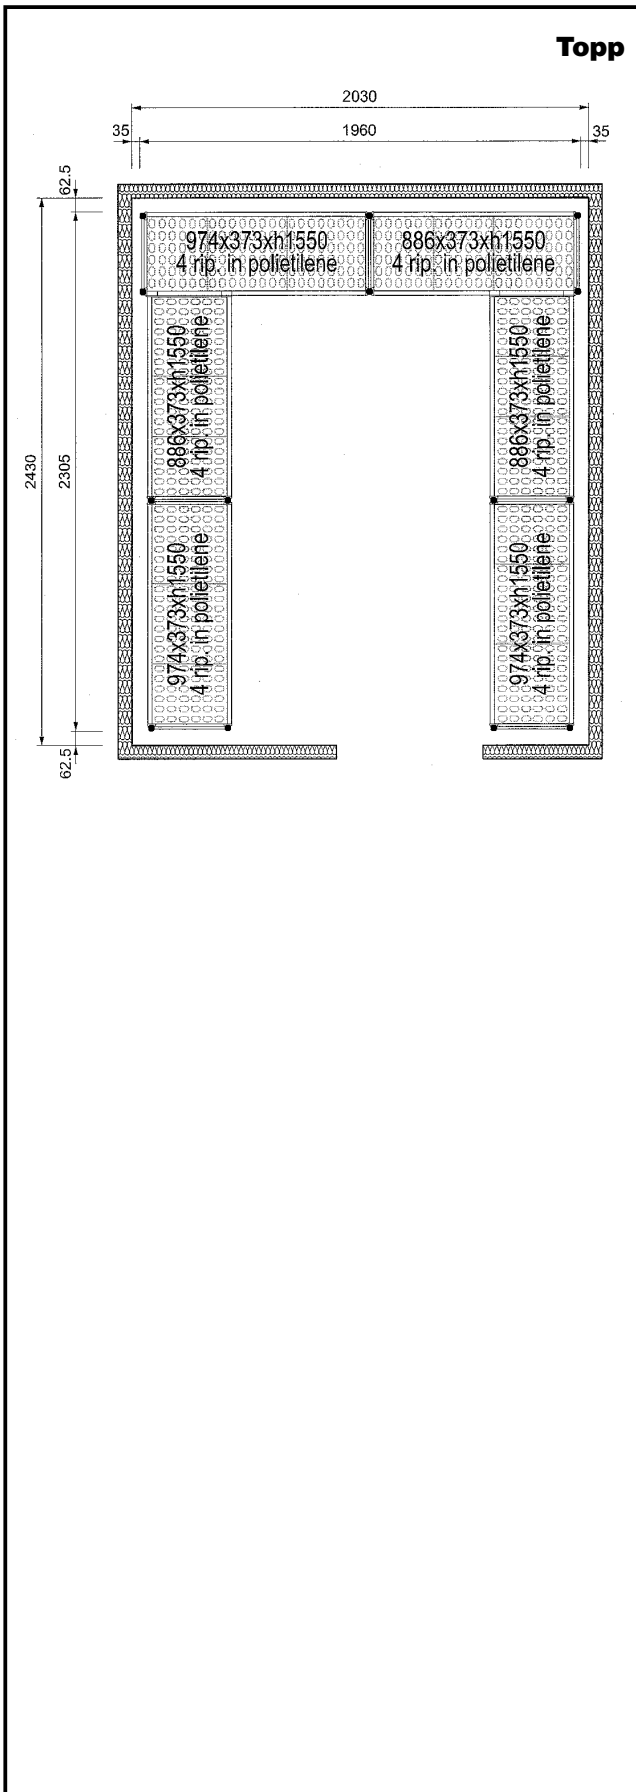

Viktig information

Uprights

137098 (CRS2024)	2
Yttermått, bredd	708 mm
Yttermått, djup	373 mm
Yttermått, höjd	1550 mm
Max kapacitetvikt:	3500 kg
Nettovikt:	94 kg